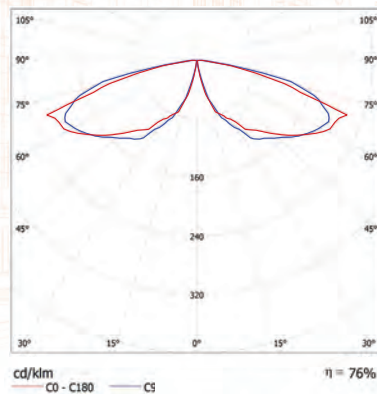

STRIUM TEASER

colonne éclairante

Corps en acier galvanisé peint,
tête en aluminium
et vasque en polycarbonate

Disponible en hauteurs 3 m, 4 m et 5 m.
Diamètre : 219 mm.

IK 09

Source leds en standard.

Température de couleur
du module leds : 4100 K.

Puissance : 36 W

Classe I ou II

Degré d'étanchéité : IP65

ULR : < 10 %

3 motifs en standard :
Helix, Capitan et Traid

Distribution photométrique :

Luminaire Teaser LED 36W

Bilan matière :