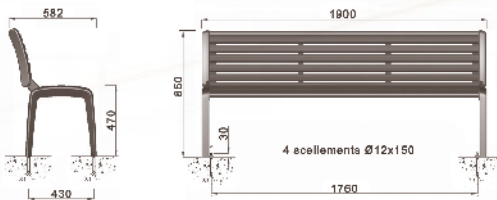

CEANO Permasten

Piètement en fonte métallisée peint.
Module en acier et matériaux composites.

Présenté version banc