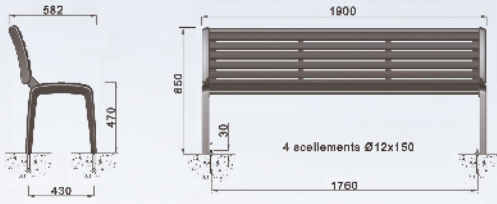

CEANO

CEANO banc simple

Piètement en fonte métallisée peint.
Module au choix.

Présenté avec module B

CEANO banquette

Piètement en fonte métallisée peint.
Module au choix.

Présenté avec module T

CEANO Banc simple et multiple

B

P

R

L

T

B = cadre acier et lattes de bois lasuré.

P = Permasten.

R, L, T = acier peint.