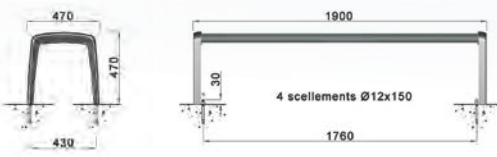

CEANO

CEANO banc simple

Piètement en fonte métallisée peint.
Module au choix.

Présenté avec module B

CEANO banquette

Piètement en fonte métallisée peint.
Module au choix.

Présenté avec module T

CEANO Banc simple et multiple

B

P

R

L

T

B = cadre acier et lattes de bois lasuré.

P = Permasten.

R, L, T = acier peint.