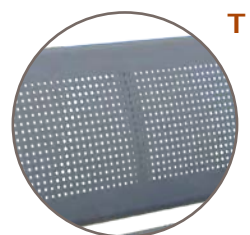

CEANO

CEANO banc simple

Piètement en fonte métallisée peint.
Module au choix.

Présenté avec module B

CEANO banquette

Piètement en fonte métallisée peint.
Module au choix.

Présenté avec module T

CEANO Banc simple et multiple

Piètement en fonte métallisée peint.
Module au choix.

Céano S

Vis-à-vis

Chaise

CEANO Permasten

Piètement en fonte métallisée peint.
Module en acier et matériaux composites.

Présenté version banc

LES MODULES

B

P

R

L

T

B = cadre acier et lattes de bois lasuré.

P = Permasten.

R, L, T = acier peint.