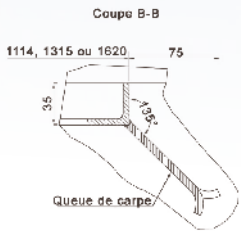

SAINT-DENIS
CARREE

ORLEANE
1500

ORLEANE
1800

SAINT-DENIS CARREE grille d'arbre

Fonte métallisée peinte.
4 éléments.
Epaisseur 35 mm

Références	Diam int.	Carré ext.
480-1100	480	1114x1114
480-1300	480	1315x1315
480-1600	480	1620x1620
600-1100	600	1114x1114
600-1300	600	1315x1315
600-1600	600	1620x1620

Les dimensions extérieures comprennent le cadre.

Configurations possibles.
Réservations tuteurs.
Réservations projecteurs.

ligne ORLEANE grille d'arbre

ORLEANE 1500
Fonte métallisée peinte.
4 éléments.
Epaisseur 36 mm + cadre.
Partie centrale diamètre 600
Dimensions extérieures 1480x1480

ORLEANE 1800
Fonte.
4 ou 6 éléments.
Epaisseur 36 mm + cadre.
Partie centrale diamètre 530 ou 1200
Dimensions extérieures 1780x1780

Les dimensions extérieures comprennent le cadre.

Configuration standard.
Réservations tuteurs.
Réservations arrosage.
Design J.M. Wilmotte