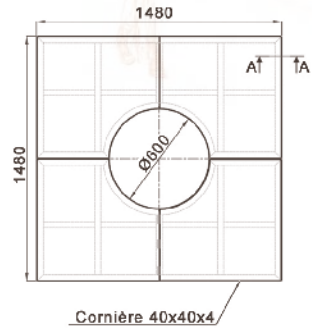

SAINT-DENIS
CARREE

ORLEANE
1500

ORLEANE
1800

SAINT-DENIS CARREE grille d'arbre

Fonte métallisée peinte.
4 éléments.
Epaisseur 35 mm

Références	Diam int.	Carré ext.
480-1100	480	1114x1114
480-1300	480	1315x1315
480-1600	480	1620x1620
600-1100	600	1114x1114
600-1300	600	1315x1315
600-1600	600	1620x1620

Les dimensions extérieures comprennent le cadre.

Configurations possibles.
Réservations tuteurs.
Réservations projecteurs.

ligne ORLEANE grille d'arbre

ORLEANE 1500
Fonte métallisée peinte.
4 éléments.
Epaisseur 36 mm + cadre.
Partie centrale diamètre 600
Dimensions extérieures 1480x1480

ORLEANE 1800
Fonte.
4 ou 6 éléments.
Epaisseur 36 mm + cadre.
Partie centrale diamètre 530 ou 1200
Dimensions extérieures 1780x1780

Les dimensions extérieures comprennent le cadre.

Configuration standard.
Réservations tuteurs.
Réservations arrosage.
Design J.M. Wilmotte