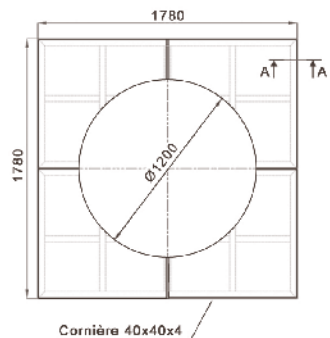

SAINT-DENIS
CARREE

ORLEANE
1500

ORLEANE
1800

SAINT-DENIS CARREE grille d'arbre

Fonte métallisée peinte.
4 éléments.
Epaisseur 35 mm

Références	Diam int.	Carré ext.
480-1100	480	1114x1114
480-1300	480	1315x1315
480-1600	480	1620x1620
600-1100	600	1114x1114
600-1300	600	1315x1315
600-1600	600	1620x1620

Les dimensions extérieures comprennent le cadre.

Configurations possibles.
Réservations tuteurs.
Réservations projecteurs.

ligne ORLEANE grille d'arbre

ORLEANE 1500
Fonte métallisée peinte.
4 éléments.
Epaisseur 36 mm + cadre.
Partie centrale diamètre 600
Dimensions extérieures 1480x1480

ORLEANE 1800
Fonte.
4 ou 6 éléments.
Epaisseur 36 mm + cadre.
Partie centrale diamètre 530 ou 1200
Dimensions extérieures 1780x1780

Les dimensions extérieures comprennent le cadre.

Configuration standard.
Réservations tuteurs.
Réservations arrosage.
Design J.M. Wilmotte