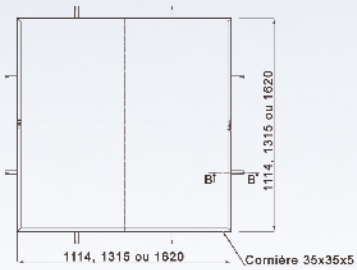

SAINT-DENIS
CARREE

ORLEANE
1500

ORLEANE
1800

SAINT-DENIS CARREE grille d'arbre

Fonte métallisée peinte.
4 éléments.
Epaisseur 35 mm

Références	Diam int.	Carré ext.
480-1100	480	1114x1114
480-1300	480	1315x1315
480-1600	480	1620x1620
600-1100	600	1114x1114
600-1300	600	1315x1315
600-1600	600	1620x1620

Les dimensions extérieures comprennent le cadre.

Configurations possibles.
Réservations tuteurs.
Réservations projecteurs.

ligne ORLEANE grille d'arbre

ORLEANE 1500
Fonte métallisée peinte.
4 éléments.
Epaisseur 36 mm + cadre.
Partie centrale diamètre 600
Dimensions extérieures 1480x1480

ORLEANE 1800
Fonte.
4 ou 6 éléments.
Epaisseur 36 mm + cadre.
Partie centrale diamètre 530 ou 1200
Dimensions extérieures 1780x1780

Les dimensions extérieures comprennent le cadre.

Configuration standard.
Réservations tuteurs.
Réservations arrosage.
Design J.M. Wilmotte