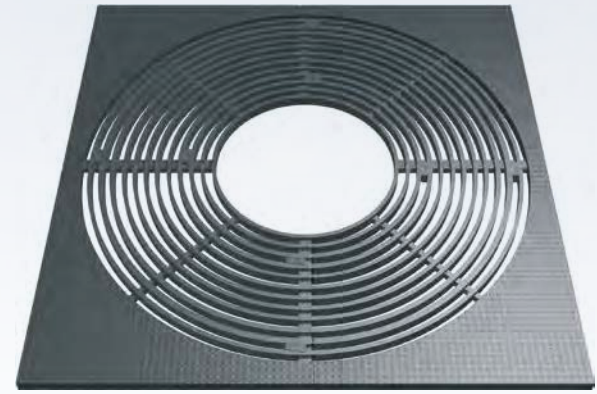

SAINT-DENIS
CARREE

ORLEANE
1500

ORLEANE
1800

SAINT-DENIS CARREE grille d'arbre

Fonte métallisée peinte.
4 éléments.
Epaisseur 35 mm

Références	Diam int.	Carré ext.
480-1100	480	1114x1114
480-1300	480	1315x1315
480-1600	480	1620x1620
600-1100	600	1114x1114
600-1300	600	1315x1315
600-1600	600	1620x1620

Les dimensions extérieures comprennent le cadre.

Configurations possibles.
Réservations tuteurs.
Réservations projecteurs.

ligne ORLEANE grille d'arbre

ORLEANE 1500
Fonte métallisée peinte.
4 éléments.
Epaisseur 36 mm + cadre.
Partie centrale diamètre 600
Dimensions extérieures 1480x1480

ORLEANE 1800
Fonte.
4 ou 6 éléments.
Epaisseur 36 mm + cadre.
Partie centrale diamètre 530 ou 1200
Dimensions extérieures 1780x1780

Les dimensions extérieures comprennent le cadre.

Configuration standard.
Réservations tuteurs.
Réservations arrosage.
Design J.M. Wilmotte