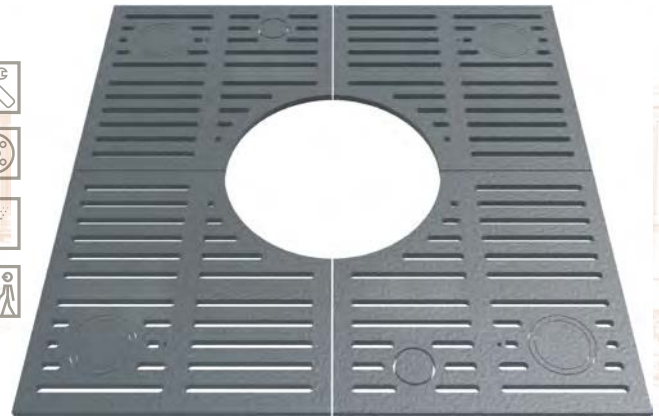

SAINT-DENIS
CARREE

ORLEANE
1500

ORLEANE
1800

SAINT-DENIS CARREE grille d'arbre

Fonte métallisée peinte.
4 éléments.
Epaisseur 35 mm

Références	Diam int.	Carré ext.
480-1100	480	1114x1114
480-1300	480	1315x1315
480-1600	480	1620x1620
600-1100	600	1114x1114
600-1300	600	1315x1315
600-1600	600	1620x1620

Les dimensions extérieures comprennent le cadre.

Configurations possibles.
Réservations tuteurs.
Réservations projecteurs.

ligne ORLEANE grille d'arbre

ORLEANE 1500
Fonte métallisée peinte.
4 éléments.
Epaisseur 36 mm + cadre.
Partie centrale diamètre 600
Dimensions extérieures 1480x1480

ORLEANE 1800
Fonte.
4 ou 6 éléments.
Epaisseur 36 mm + cadre.
Partie centrale diamètre 530 ou 1200
Dimensions extérieures 1780x1780

Les dimensions extérieures comprennent le cadre.

Configuration standard.
Réservations tuteurs.
Réservations arrosage.
Design J.M. Wilmotte