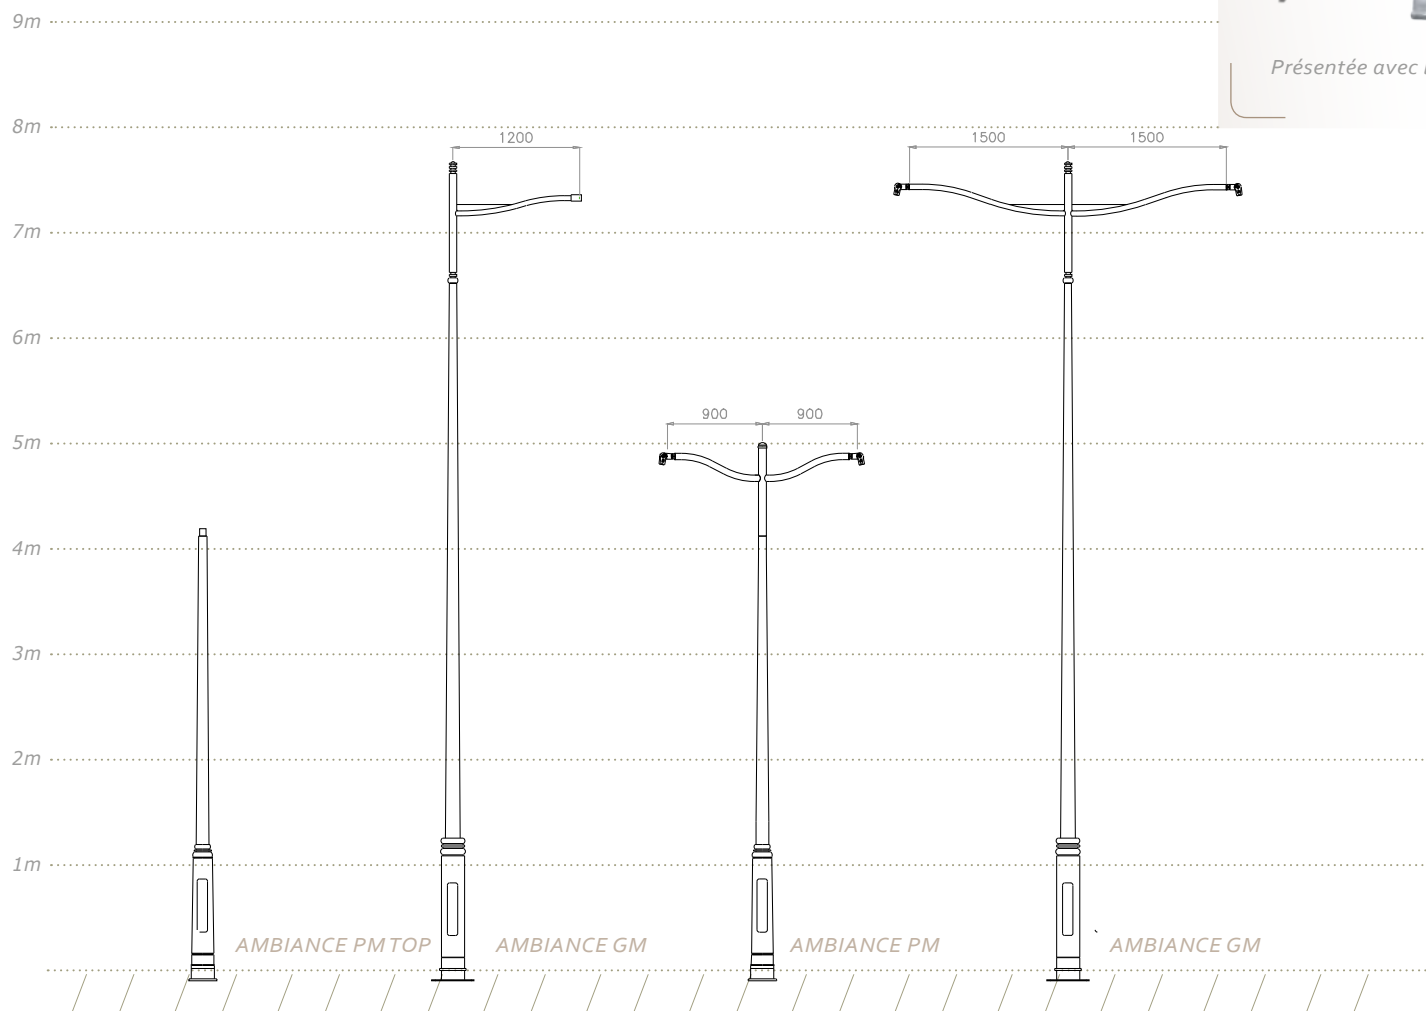

Hauteur de fixation du luminaire : 4,20 m

Fixation du luminaire : Ø 60 mm. Autres en fonction du luminaire.

Option : marquage personnalisé.

Conforme à la norme EN 40 en version aluminium.

Utilisation possible jusqu'en région IV catégorie de terrain 1.

Fixations du luminaire : rotule Ø 34 pdg ou Ø 60 mm.

Saillies au point de fixation du luminaire : 1.20 m et 1.50 m

Conforme à la norme EN 40.

Utilisation possible jusqu'en région III catégorie de terrain 1.

Fixation luminaire :

Rotule Ø 34 pdg.

Présentée avec le luminaire : Odéla

Ambiance PM

Fixation :

2 trous pour ancrages Ø 10 mm sur entraxe vertical de 280 mm.

Saillie au point de fixation du luminaire : 0,75 m.

Fixation luminaire :

Rotule Ø 34 pdg.

Présentée avec le luminaire : Perle

AMBIANCE GM
 Luminaire :
 Indice •
 Hauteur :
 7,50 m.

AMBIANCE GM
 Luminaire :
 Enza
 Hauteur :
 7,50 m.

AMBIANCE PM TOP
 Luminaire :
 Ambiance
 Hauteur :
 4,20 m