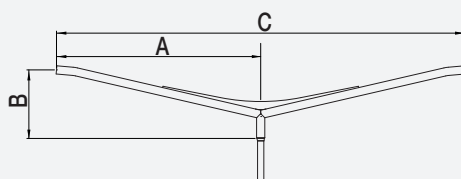

Crosse Surf G : en acier, Ø 60 mm

Fixation du luminaire en coiffant ou pénétrant standard Eclatec (cf p.132)

Fixation pénétrante de la crosse dans le mât

Finition : thermolaquage par poudrage polyester, couleur au choix

Mât : acier cylindro-conique Ø 60/62 mm

SURF G	A mm	B mm	C mm	D mm	Inclinaison degrès	Poids kg	SCx m²
Simple feu	500	500	-	-	5	6,6	0,08
	1000	500	-	-	5	9,3	0,10
	1500	500	-	-	5	11,5	0,13
Double feu	500	500	1000	-	5	7,3	0,11
	1000	500	2000	-	5	11,5	0,15
	1500	500	3000	-	5	15,5	0,23
Applique murale	500	160	-	260	5	3,3	0,08
	1000	280	-	360	5	6,3	0,10
	1500	420	-	480	5	9	0,13
Contre-feu	500	160	-	260	5	3,3	0,08
	1000	280	-	360	5	6,3	0,10
	1500	420	-	480	5	9	0,13