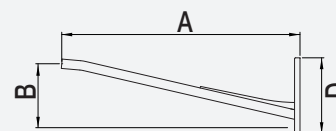

Crosse Surf G : en acier, Ø 60 mm

Fixation du luminaire en coiffant ou pénétrant standard Eclatec (cf p.132)

Fixation pénétrante de la crosse dans le mât

Finition : thermolaquage par poudrage polyester, couleur au choix

Mât : acier cylindro-conique Ø 60/62 mm

SURF G	A mm	B mm	C mm	D mm	Inclinaison degrès	Poids kg	SCx m²
Simple feu	500	500	-	-	5	6,6	0,08
	1000	500	-	-	5	9,3	0,10
	1500	500	-	-	5	11,5	0,13
Double feu	500	500	1000	-	5	7,3	0,11
	1000	500	2000	-	5	11,5	0,15
	1500	500	3000	-	5	15,5	0,23
Applique murale	500	160	-	260	5	3,3	0,08
	1000	280	-	360	5	6,3	0,10
	1500	420	-	480	5	9	0,13
Contre-feu	500	160	-	260	5	3,3	0,08
	1000	280	-	360	5	6,3	0,10
	1500	420	-	480	5	9	0,13