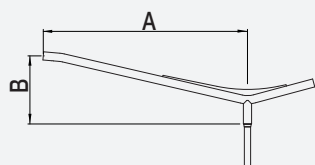

**Crosse Surf G** : en acier, Ø 60 mm

Fixation du luminaire en coiffant ou pénétrant standard Eclatec (cf p.132)

Fixation pénétrante de la crosse dans le mât

Finition : thermolaquage par poudrage polyester, couleur au choix

**Mât** : acier cylindro-conique Ø 60/62 mm

SURF G	A mm	B mm	C mm	D mm	Inclinaison degrès	Poids kg	SCx m <sup>2</sup>
Simple feu	500	500	-	-	5	6,6	0,08
	1000	500	-	-	5	9,3	0,10
	1500	500	-	-	5	11,5	0,13
Double feu	500	500	1000	-	5	7,3	0,11
	1000	500	2000	-	5	11,5	0,15
	1500	500	3000	-	5	15,5	0,23
Applique murale	500	160	-	260	5	3,3	0,08
	1000	280	-	360	5	6,3	0,10
	1500	420	-	480	5	9	0,13
Contre-feu	500	160	-	260	5	3,3	0,08
	1000	280	-	360	5	6,3	0,10
	1500	420	-	480	5	9	0,13