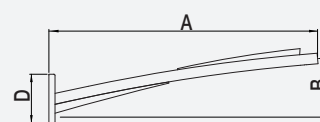

Crosse Torino : en acier, Ø 60 mm

Fixation du luminaire en coiffant ou pénétrant standard Eclatec (cf p.132)

Fixation pénétrante de la crosse dans le mât

Finition : thermolaquage par poudrage polyester, couleur au choix

Mât : acier cylindro-conique Ø 60/62 mm

TORINO	A mm	B mm	C mm	D mm	Inclinaison degrès	Poids kg	SCx m²
Simple feu	500	500	-	-	5	5,8	0,05
	1000	500	-	-	5	8,5	0,02
	1500	500	-	-	5	10	0,37
Double feu	500	500	1000	-	5	8	0,11
	1000	500	2000	-	5	13	0,15
	1500	500	3000	-	5	18	0,72
Applique murale	500	155	-	280	5	3,5	0,05
	1000	230	-	280	5	6,3	0,02
	1500	335	-	280	5	9	0,37
Contre-feu	500	155	-	280	5	3,5	0,05
	1000	230	-	280	5	6,3	0,02
	1500	335	-	280	5	9	0,37