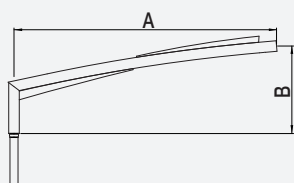

Crosse Torino : en acier, Ø 60 mm

Fixation du luminaire en coiffant ou pénétrant standard Eclatec (cf p.132)

Fixation pénétrante de la crosse dans le mât

Finition : thermolaquage par poudrage polyester, couleur au choix

Mât : acier cylindro-conique Ø 60/62 mm

TORINO	A mm	B mm	C mm	D mm	Inclinaison degrès	Poids kg	SCx m ²
Simple feu	500	500	-	-	5	5,8	0,05
	1000	500	-	-	5	8,5	0,02
	1500	500	-	-	5	10	0,37
Double feu	500	500	1000	-	5	8	0,11
	1000	500	2000	-	5	13	0,15
	1500	500	3000	-	5	18	0,72
Applique murale	500	155	-	280	5	3,5	0,05
	1000	230	-	280	5	6,3	0,02
	1500	335	-	280	5	9	0,37
Contre-feu	500	155	-	280	5	3,5	0,05
	1000	230	-	280	5	6,3	0,02
	1500	335	-	280	5	9	0,37