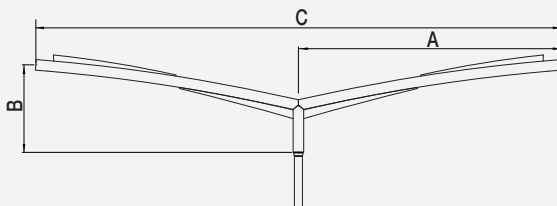

Crosse Torino : en acier, Ø 60 mm

Fixation du luminaire en coiffant ou pénétrant standard Eclatec (cf p.132)

Fixation pénétrante de la crosse dans le mât

Finition : thermolaquage par poudrage polyester, couleur au choix

Mât : acier cylindro-conique Ø 60/62 mm

TORINO	A mm	B mm	C mm	D mm	Inclinaison degrès	Poids kg	SCx m²
Simple feu	500	500	-	-	5	5,8	0,05
	1000	500	-	-	5	8,5	0,02
	1500	500	-	-	5	10	0,37
Double feu	500	500	1000	-	5	8	0,11
	1000	500	2000	-	5	13	0,15
	1500	500	3000	-	5	18	0,72
Applique murale	500	155	-	280	5	3,5	0,05
	1000	230	-	280	5	6,3	0,02
	1500	335	-	280	5	9	0,37
Contre-feu	500	155	-	280	5	3,5	0,05
	1000	230	-	280	5	6,3	0,02
	1500	335	-	280	5	9	0,37