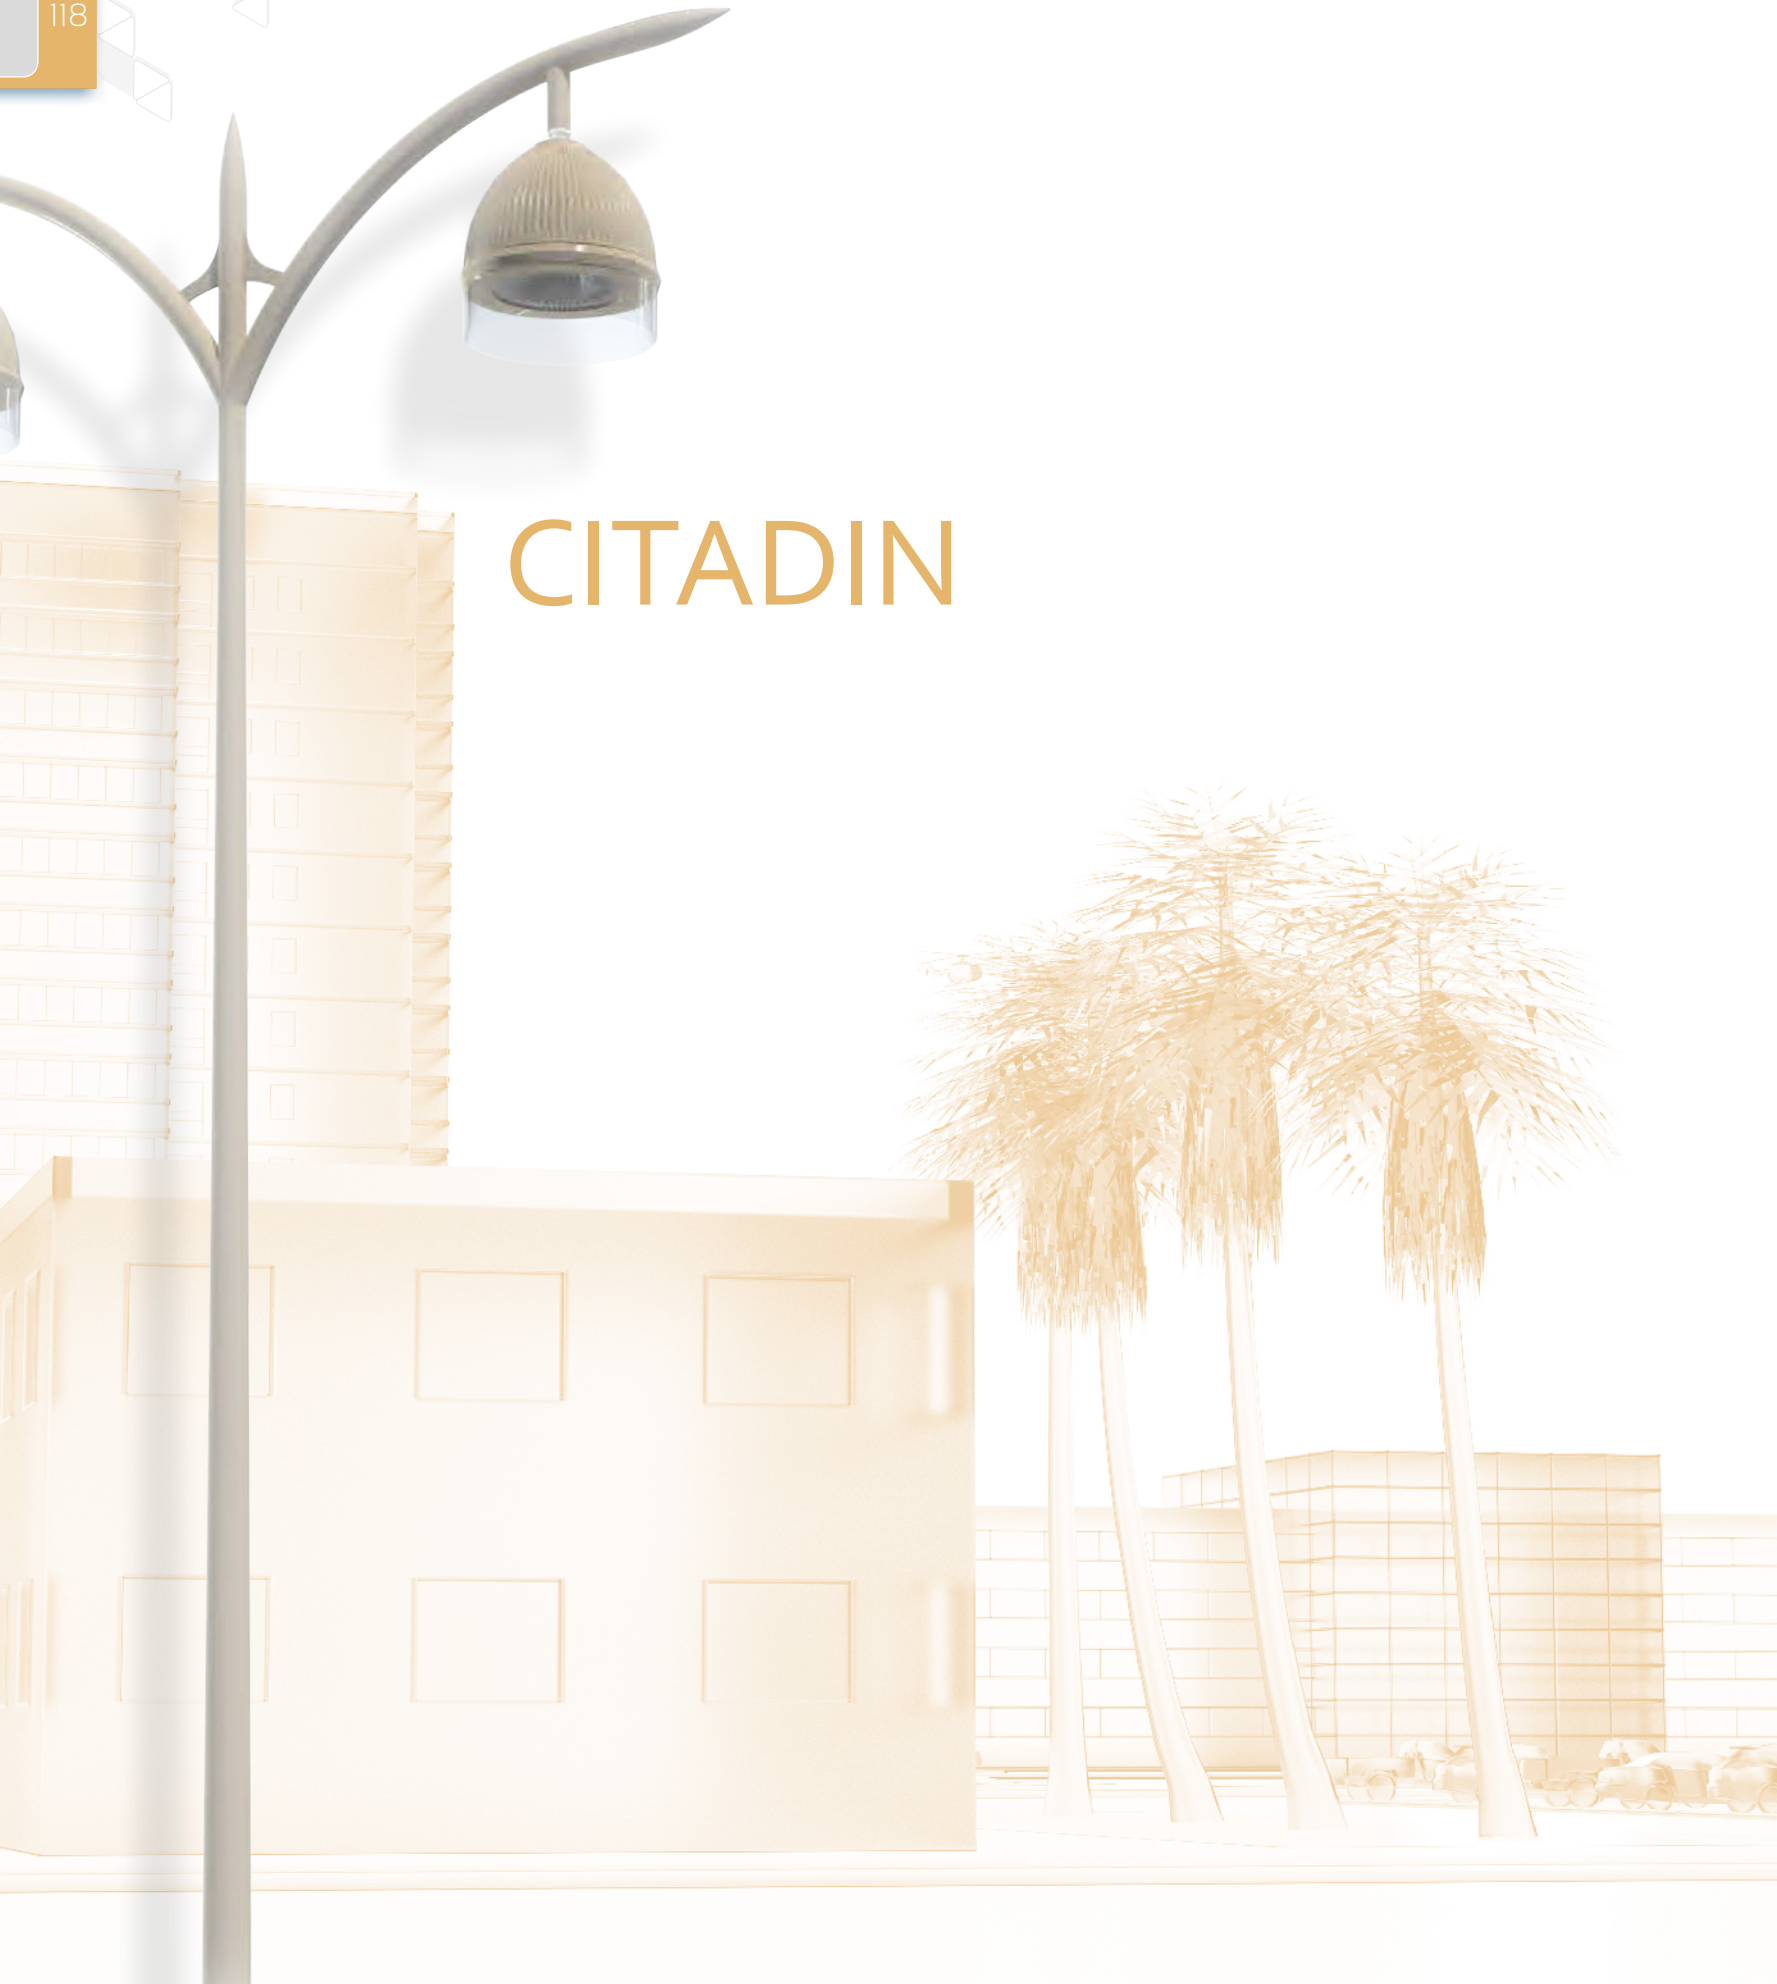

CITADIN

CITADIN

Candélabres cylindro-coniques en acier galvanisé.
Crosse en acier galvanisé, inclinaison 5° (latéral).

Fixation : 4 scellements Ø 18 mm.

Entraxe : 300*300 mm.

Hauteurs au point de fixation du luminaire : 5 m, 6 m, 7 m et 8 m.

Fixations du luminaire : Ø 60 mm en latéral et Ø 34 pdg en suspendu. Autres en fonction du luminaire.

Saillies au point de fixation du luminaire : 0.80 m en suspendu et 1 m en latéral.

Conforme à la norme EN 40.

Utilisation possible jusqu'en région III catégorie de terrain 1.

Autres régions sur demande.

CITADIN
 Luminaire :
Tsana
 Hauteur :
 6,40 m.
 Borne :
 Solya

CITADIN
 Luminaires :
Moana
 Hauteur :
 7 m.

CITADIN
 Luminaire :
Odélia
 Hauteur :
 6 m.
 Option :
 pointe lumineuse

CITADIN
 Luminaires :
Perle
 Hauteur :
 8 m.

LED Luminaires

Modern Streetfurniture

Waste bins

Bollards Light

tree grill

Bollards

Classic poles cast iron