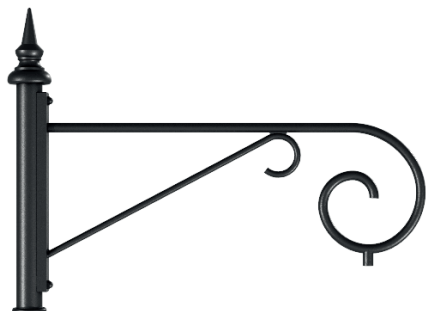

BOUQUETS

1 feu suspendu

1 feu porté

1 feu suspendu

▶ PARIS I

Matière	Bouquet en acier
Saillie	1 m
Montage luminaire	Suspendu
Remontée	0,14 m
Fixations du luminaire	Ø 27 pdg - Ø 34 pdg

▶ PARIS II

Matière	Bouquet en acier
Saillies	0,75 m ou 1 m
Montage luminaire	Porté
Remontée	0,60 m
Fixations du luminaire	Ø 27 pdg, Ø 34 pdg ou 60 mm
Montage luminaire	Suspendu
Remontée	0,54 m
Fixations du luminaire	Ø 27 pdg - Ø 34 pdg

▶ EVOLUTION I

Matière	Bouquet en acier avec ornement fonte
Saillies	0,83 m ou 1 m
Montage luminaire	Suspendu
Remontée	1,33 m (0°) / 1,36 m (5°)
Inclinaison des feux	0° ou 5°
Fixations du luminaire	Ø 34 pdg - Ø 27 pdg