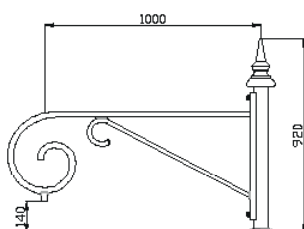

BOUQUETS

1 feu suspendu

1 feu porté

1 feu suspendu

▶ PARIS I

Matière	Bouquet en acier
Saillie	1 m
Montage luminaire	Suspendu
Remontée	0,14 m
Fixations du luminaire	Ø 27 pdg - Ø 34 pdg

▶ PARIS II

Matière	Bouquet en acier
Saillies	0,75 m ou 1 m
Montage luminaire	Porté
Remontée	0,60 m
Fixations du luminaire	Ø 27 pdg, Ø 34 pdg ou 60 mm
Montage luminaire	Suspendu
Remontée	0,54 m
Fixations du luminaire	Ø 27 pdg - Ø 34 pdg

▶ EVOLUTION I

Matière	Bouquet en acier avec ornement fonte
Saillies	0,83 m ou 1 m
Montage luminaire	Suspendu
Remontée	1,33 m (0°) / 1,36 m (5°)
Inclinaison des feux	0° ou 5°
Fixations du luminaire	Ø 34 pdg - Ø 27 pdg