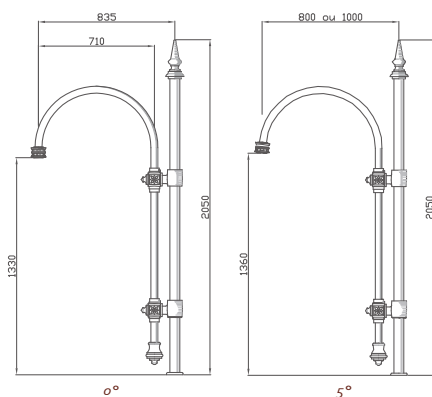

BOUQUETS

1 feu suspendu

1 feu porté

1 feu suspendu

▶ PARIS I

Matière	Bouquet en acier
Saillie	1 m
Montage luminaire	Suspendu
Remontée	0,14 m
Fixations du luminaire	Ø 27 pdg - Ø 34 pdg

▶ PARIS II

Matière	Bouquet en acier
Saillies	0,75 m ou 1 m
Montage luminaire	Porté
Remontée	0,60 m
Fixations du luminaire	Ø 27 pdg, Ø 34 pdg ou 60 mm
Montage luminaire	Suspendu
Remontée	0,54 m
Fixations du luminaire	Ø 27 pdg - Ø 34 pdg

▶ EVOLUTION I

Matière	Bouquet en acier avec ornement fonte
Saillies	0,83 m ou 1 m
Montage luminaire	Suspendu
Remontée	1,33 m (0°) / 1,36 m (5°)
Inclinaison des feux	0° ou 5°
Fixations du luminaire	Ø 34 pdg - Ø 27 pdg